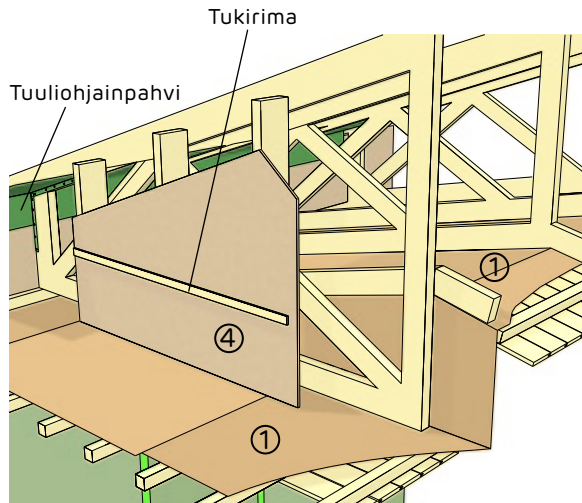

NORMAALIRISTIKKO/SAKSIRISTIKKO

PERIAATEPIIRROS ONTELOSTA

Yläpohja

Normaaliristikko

- ① Ekovilla X5 ilmansulku
- ② Ekovilla-eriste
- ③ Tuuliohjainpahvi
- ④ Runkoleijona 25 mm
- ⑤ IV-kanavaeriste

Teippaa ilmansulku huolellisesti ja tiivistä läpiviennit Ekovilla X läpiviennillä.