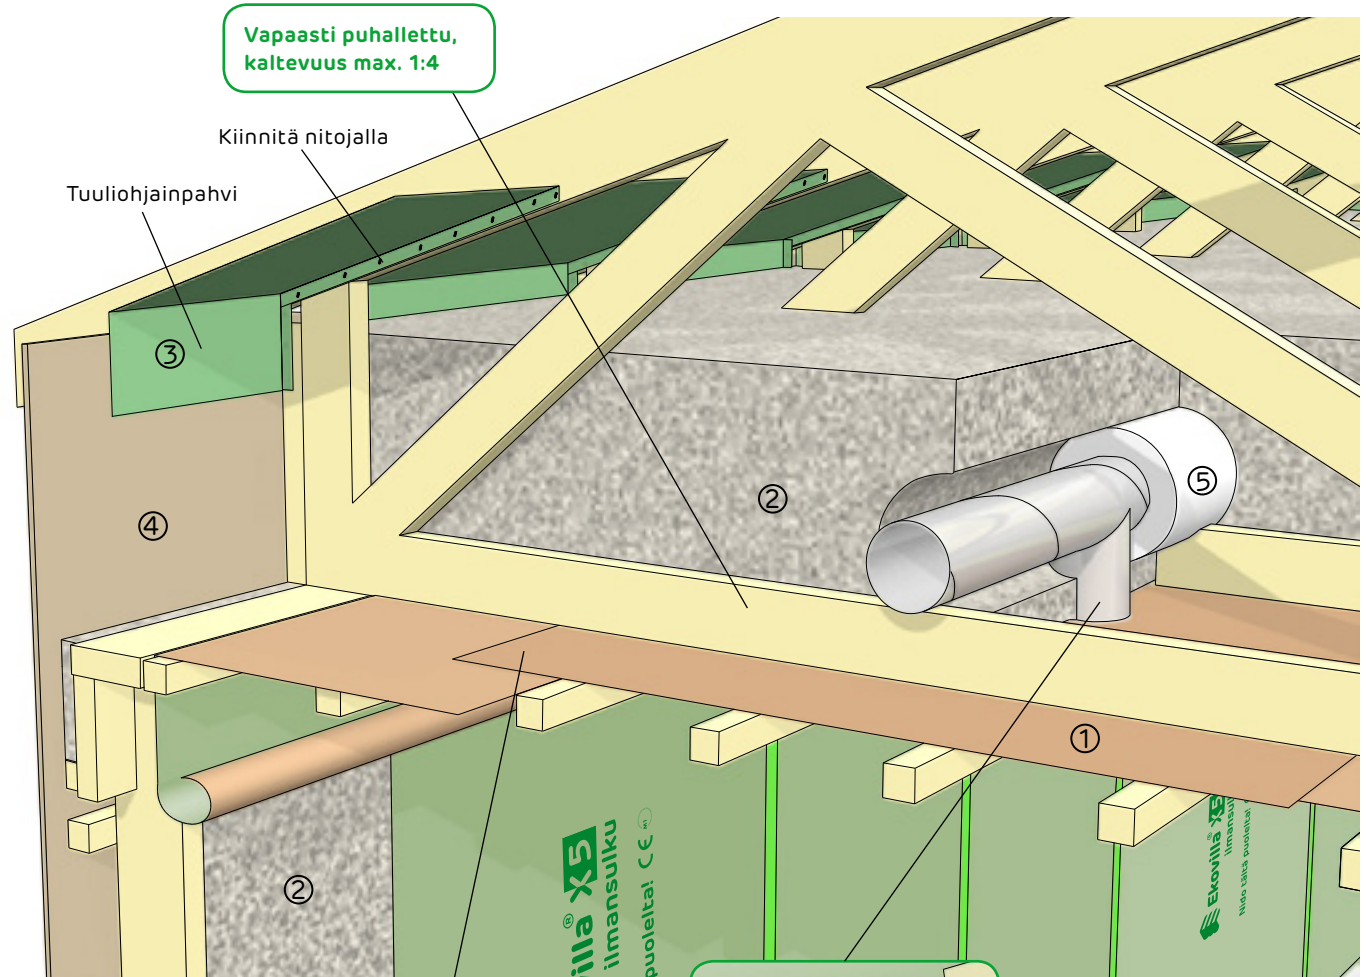

NORMAALIRISTIKKO/SAKSIRISTIKKO

PERIAATEPIIRROS ONTELOSTA

Yläpohja

Normaaliristikko

- ① Ekovilla X5 ilmansulku
- ② Ekovilla-eriste
- ③ Tuuliohjainpahvi
- ④ Runkoleijona 25 mm
- ⑤ IV-kanavaeriste

Teippaa ilmansulku huolellisesti ja tiivistä läpiviennit Ekovilla X läpiviennillä.