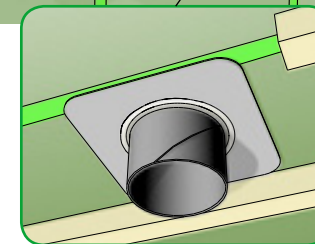

NORMAALIRISTIKKO/SAKSIRISTIKKO

PERIAATEPIIRROS ONTELOSTA

Yläpohja

Normaaliristikko

- ① Ekovilla X5 ilmansulku
- ② Ekovilla-eriste
- ③ Tuuliohjainpahvi
- ④ Runkoleijona 25 mm
- ⑤ IV-kanavaeriste

Teippaa ilmansulku huolellisesti ja tiivistä läpiviennit Ekovilla X läpiviennillä.