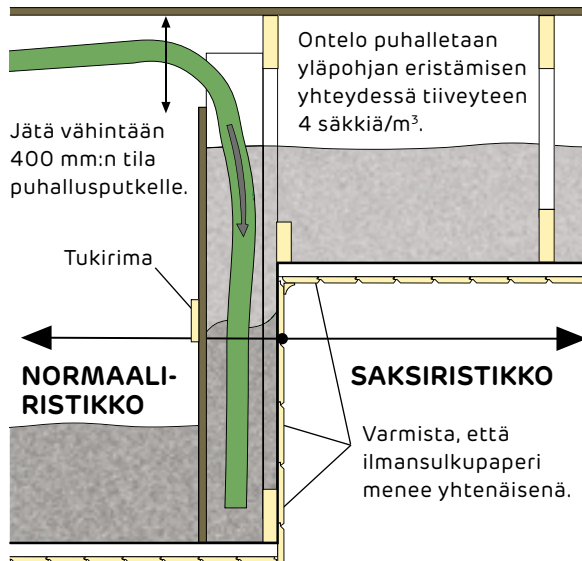

NORMAALIRISTIKKO/SAKSIRISTIKKO

PERIAATEPIIRROS ONTELOSTA

Yläpohja

Normaaliristikko

- ① Ekovilla X5 ilmansulku
- ② Ekovilla-eriste
- ③ Tuuliohjainpahvi
- ④ Runkoleijona 25 mm
- ⑤ IV-kanavaeriste

Teippaa ilmansulku huolellisesti ja tiivistä läpiviennit Ekovilla X läpiviennillä.