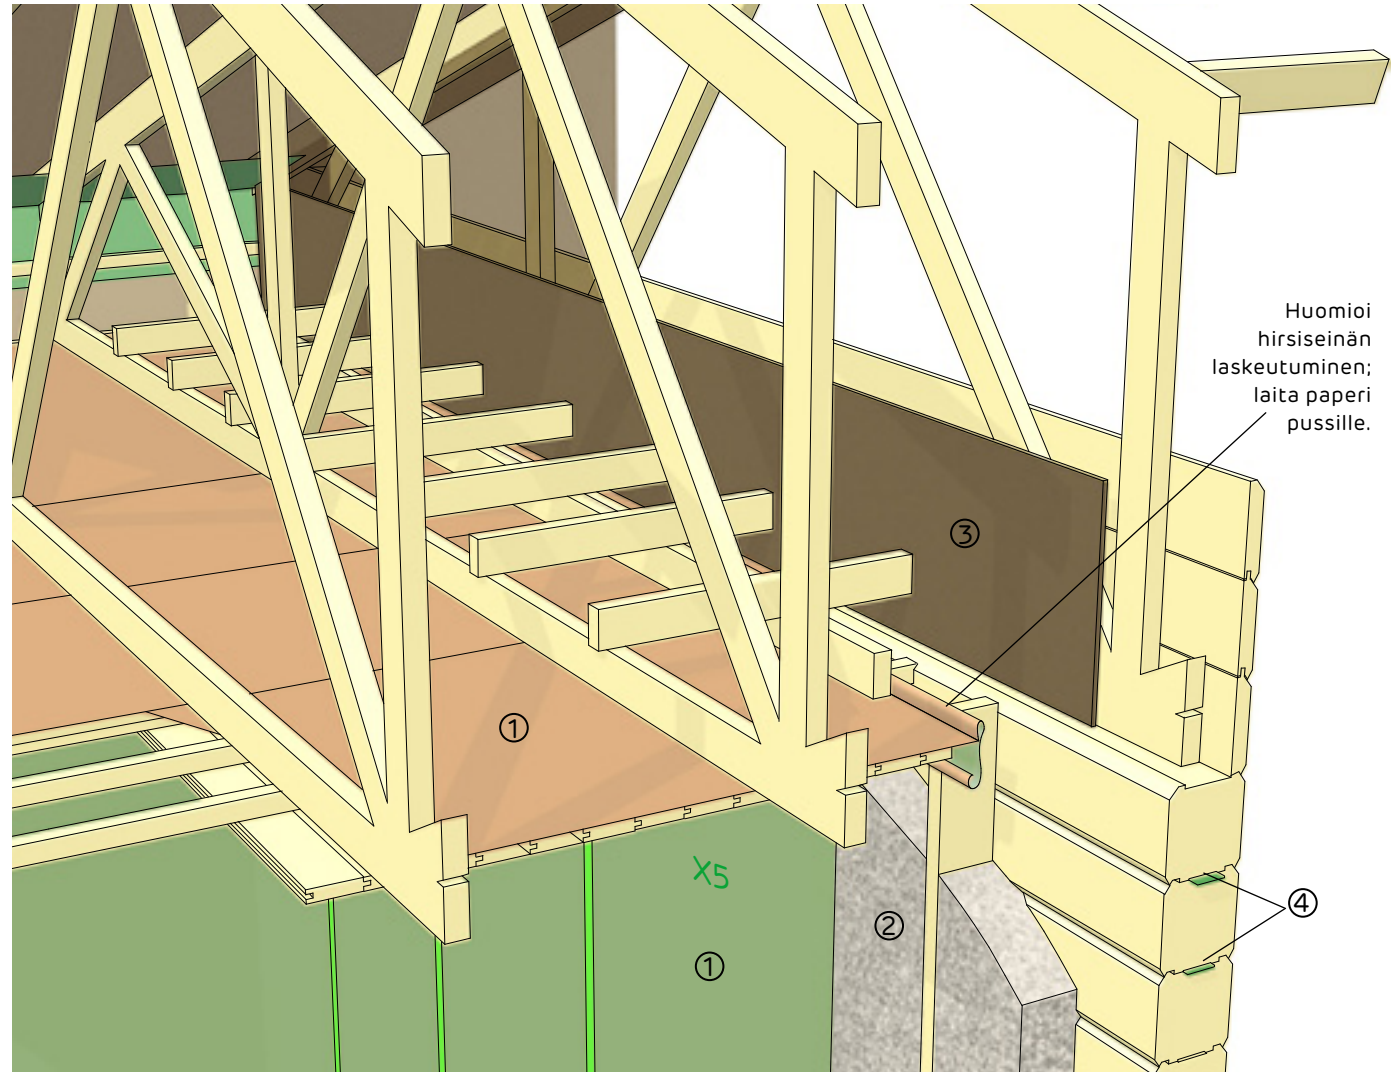

ERISTE HIRSISEINÄN SISÄPUOLELLA

ERISTE HIRSISEINÄN ULKOPUOLELLA

Yläpohja

Pääty/hirsiseinä

- ① Ekovilla X5 ilmansulku
- ② Ekovilla-eriste
- ③ Tuulileijona 12 mm
- ④ Tiivistekaista

► Tiivistä mahdolliset läpimenot huolellisesti Ekovilla X läpiviennillä.