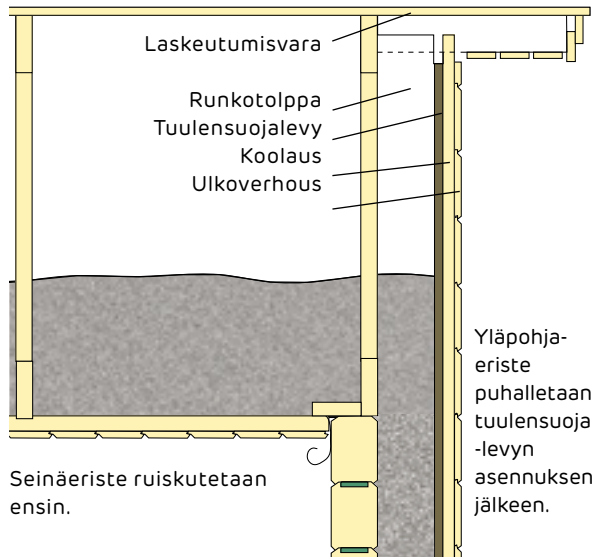

ERISTE HIRSISEINÄN SISÄPUOLELLA

ERISTE HIRSISEINÄN ULKOPUOLELLA

Yläpohja

Pääty/hirsiseinä

- ① Ekovilla X5 ilmansulku
- ② Ekovilla-eriste
- ③ Tuulileijona 12 mm
- ④ Tiivistekaista

► Tiivistä mahdolliset läpimenot huolellisesti Ekovilla X läpiviennillä.